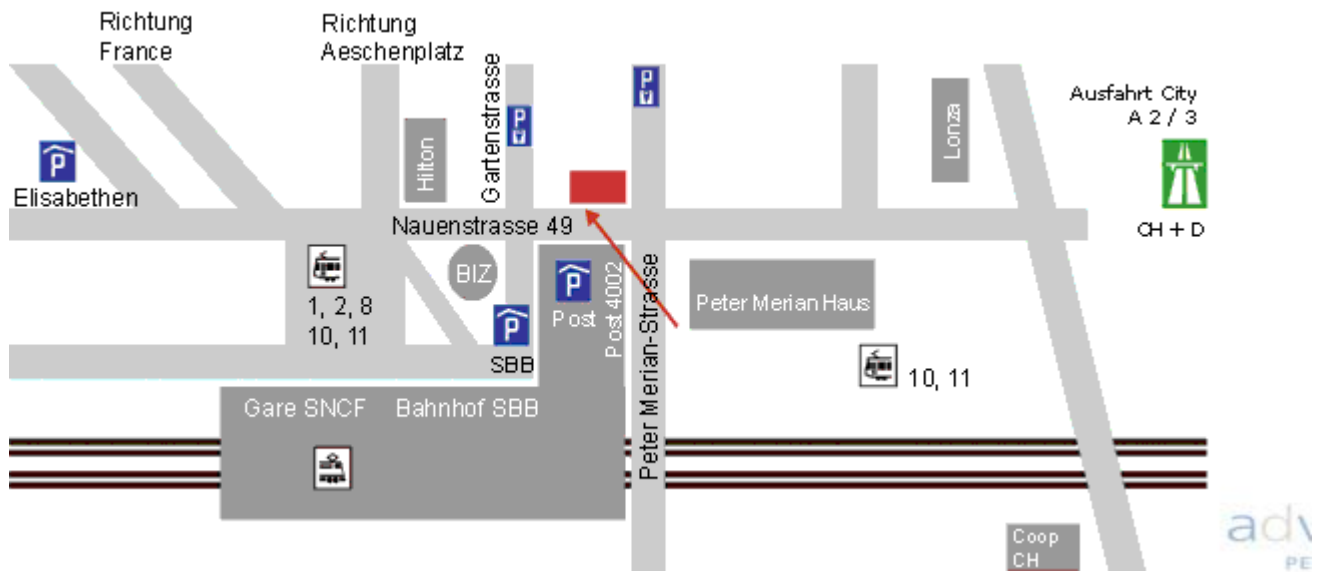

advias personal
Nauenstrasse 49
4002 Basel

Tel. 061 560 75 75
Fax 061 560 75 80
info@advias.ch

Mit dem Zug:

Basel SBB und danach 4 Minuten zu Fuss um den BIZ-Tower.

Mit dem Auto:

Die Autobahn A 2/3 von Basel Nord und von Basel Süd her (Zürich, Luzern, Bern, Delémont) über die Ausfahrt Basel City verlassen und in Richtung Basel West/Bahnhof SBB fahren. In der Gartenstrasse und der Peter Merian-Strasse stehen in beschränktem Rahmen gebührenpflichtige Parkplätze oder solche in der blauen Zone zur Verfügung. In unmittelbarer Nähe jedoch befinden sich die Parkhäuser Bahnhof SBB, Post sowie 5-10 Gehminuten entfernt das Parkhaus Elisabethen an der Heuwaage.

Mit dem Tram:

Die Tramlinien 1, 2, 8, 10 und 11 bis Bahnhof SBB, danach 4 Minuten zu Fuss um den BIZ-Tower oder die Tramlinien 10 und 11 bis Haltestelle Peter Merian und danach auch etwa 4 Minuten via Nauenstrasse.